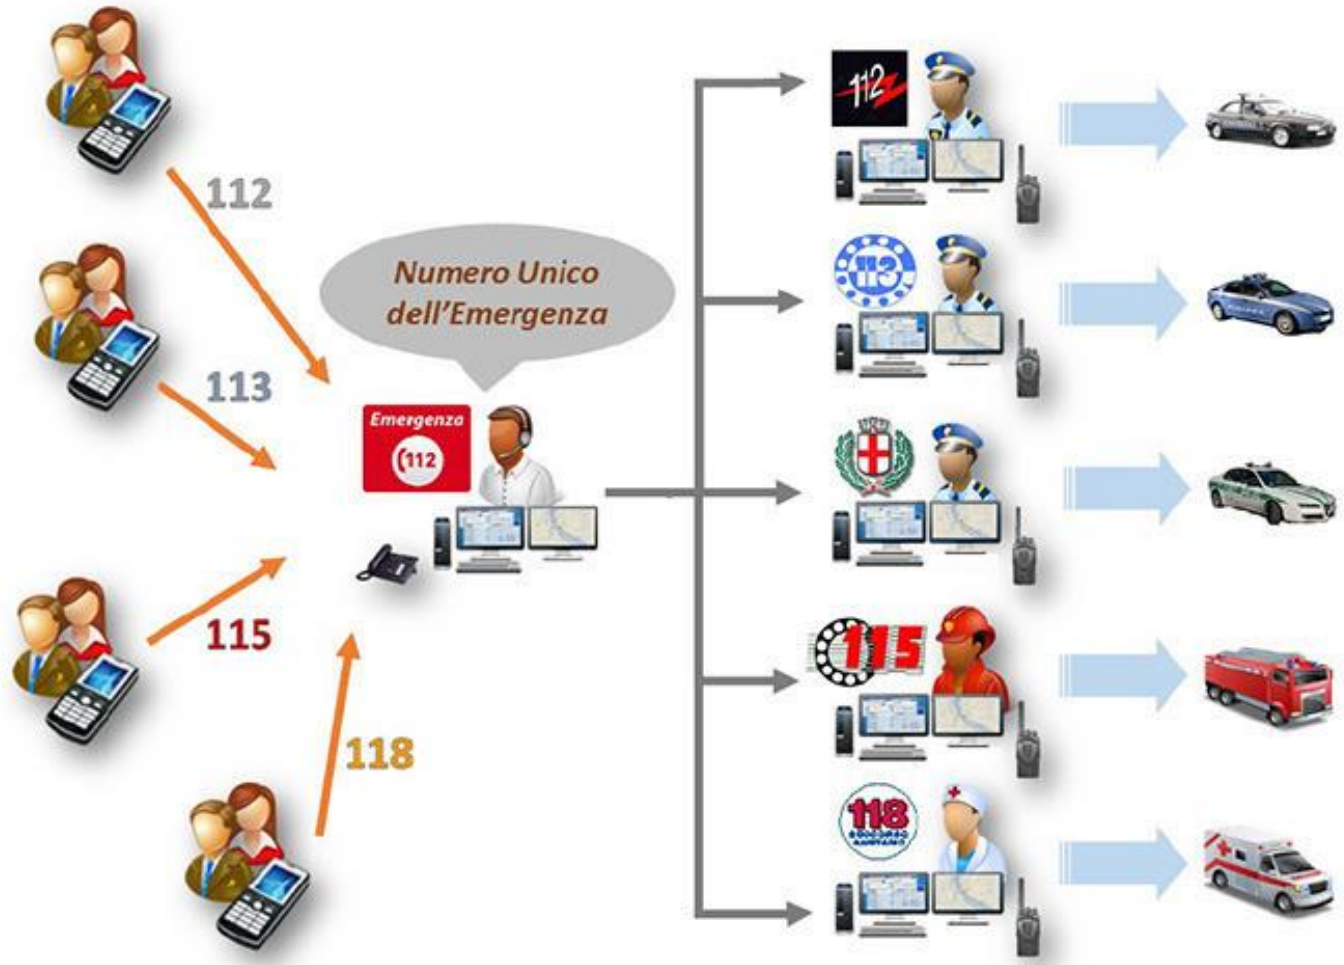

SEI IN EMERGENZA? ←
→ HAI UNO SMARTPHONE?
→ where ARE U ←

L'APP **WHERE ARE U** È GRATUITA E PUÒ **SALVARTI LA VITA!**

QUANDO CHIAMI UN NUMERO DI EMERGENZA CON **WHERE ARE U**, LA CENTRALE OPERATIVA DEL 112 PUÒ **RILEVARE LA TUA POSIZIONE CON GRANDE PRECISIONE.**

QUESTO PERMETTE L'INVIO DI **SOCCORSI IMMEDIATI** ANCHE NEI CASI IN CUI NON CONOSCI LA TUA POSIZIONE O NON SEI IN GRADO DI FORNIRE DATI PRECISI.

Emergenza (112)

App di AREU LOMBARDIA | www.areu.lombardia.it

Available on the App Store | Android APP ON Google play | Download from Windows Phone Store

Emergenza AREU REGIONE LOMBARDIA Regione Lombardia

IN CASO DI EMERGENZA ... RICORDATI 112

- ❖ qui risponde un operatore per tutte le emergenze che ti fa alcune domande:
- ❖ come ti chiami? dove sei ? cosa e' successo ?
- ❖ chi e' coinvolto? ci sono feriti ?
- ❖ ricordati di non interrompere la comunicazione e non usarla per gioco

I NUMERI DI EMERGENZA

ALTRI NUMERI DI EMERGENZA

CHIAMATA DI SOCCORSO

SALVATAGGIO ANIMALI IN DIFFICOLTA'

SIMULAZIONE CHIAMATA DI EMERGENZA

CCV-MB

GRAZIE PER L'ATTENZIONE !!!!